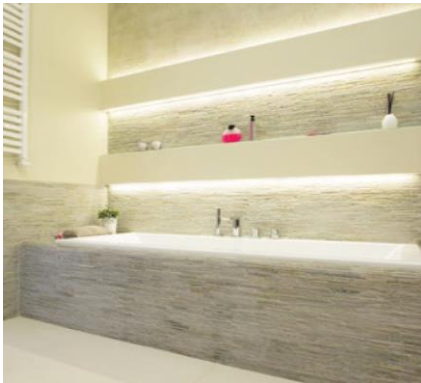

## LEDS-P Ledstrips

Hoogwaardige Led strips voor professionele toepassingen. Uitgevoerd met 'Edison' led chips en zelfklevend tape van '3M' voor een zeer sterke montage.

Zeer geschikt voor gebruik in de interieurbouw en reclamedoeleinden, maar uiteraard ook voor hotels, restaurants, winkels, cafés, kantoren en dergelijke.

Verkrijgbaar in diverse lichtkleuren en leverbaar met een wattage van 10Watt p/m en een zeer hoge Lumen output. Alle LEDS-P led-strips worden geleverd per rol á 5mtr.

Montage profielen, bevestigingsclips en afschermingen los verkrijgbaar.