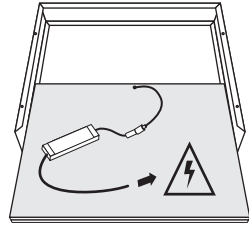

www.kanlux.com