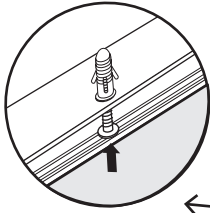

www.kanlux.com