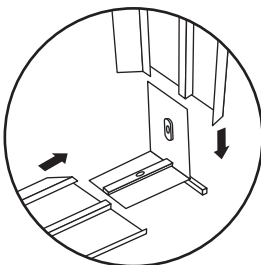

ADTR BRAVO NT 60x60

Kanlux

- GB | Surface mounting frame
- DE | Aufputz-Montagerahmen
- FR | Cadre d'encastrement sur enduit
- ES | Marco de montaje de superficie
- IT | Telaio di montaggio sopra intonaco
- DK | Overpuds monterammerne
- NL | Montage opbouwraam
- SE | Yttre monteringsram
- FI | LED-paneelin pinta-asennuskehys
- NO | Pavegg montasjeramme
- PL | Rama montaowa natynkowa
- CZ | Přisazený montážní rám
- SK | Montážny rám na omietku
- HU | Vakolatra szerelhető rögzítő keret

- RO/MD | Rama de montaj pe tenciuială
- GR | Πλαίσιο για πάνω LED επιτοίχιο
- MK | Монтажна рамка над ѕидното обложување
- SI | Nadomestni montažni okvir
- RS/HR | Montažni okvir za ugradnju na malter
- BG | Монтажна рама за вграждане на ѕената
- RU/BY | Монтажная рамка открытой установки
- UA | Монтажна рамка для встановлення на штукатурку
- LT | Montážinis rėmas viršintkinis
- LV | Montāžas rāmis virsapmetuma
- EE | Pinnapealne paigaldusraam

2015/09-1

8x