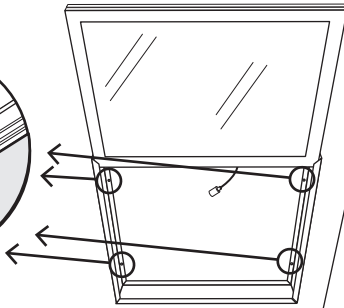

www.kanlux.com