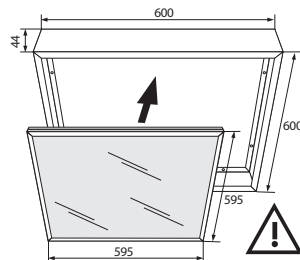

ADTR BRAVO NT 60x60

Kanlux

- GB | Surface mounting frame
- DE | Aufputz-Montagerahmen
- FR | Cadre d'encastrement sur enduit
- ES | Marco de montaje de superficie
- IT | Telaio di montaggio sopra intonaco
- DK | Overpuds monterammerne
- NL | Montage opbouwraam
- SE | Yttre monteringsram
- FI | LED-paneelin pinta-asennuskehys
- NO | Pavegg montasjeramme
- PL | Rama montaowa natynkowa
- CZ | Přisazený montážní rám
- SK | Montážny rám na omietku
- HU | Vakolatra szerelhető rögzítő keret

- RO/MD | Rama de montaj pe tenciuială
- GR | Πλαίσιο για πάνω LED επιτοίχιο
- MK | Монтажна рамка над ѕидното обложување
- SI | Nadomestni montažni okvir
- RS/HR | Montažni okvir za ugradnju na malter
- BG | Монтажна рама за вграждане на ѕената
- RU/BY | Монтажная рамка открытой установки
- UA | Монтажна рамка для встановлення на штукатурку
- LT | Montážinis rėmas viršintkinis
- LV | Montāžas rāmis virsapmetuma
- EE | Pinnapealne paigaldusraam

2015/09-1