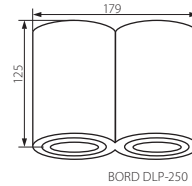

JDR

GU10

25°

BORD DLP

Deckenaufbauleuchte
Ceiling spotlight fixture
Luminaire ponctuel de plafond

BORD DLP-50

BORD DLP-250

BORD DLP-350

BORD DLP-50-W

BORD DLP-50-AL

BORD DLP-50-B

BORD DLP-250-W

BORD DLP-250-AL

BORD DLP-250-GR

BORD DLP-250-B

BORD DLP-350-W

BORD DLP-350-AL

BORD DLP-350-B

Kanlux

Model	Article No.	Color / Material	Power [W]
BORD DLP-50-W	22551	weiß / white / blanc	max 25
BORD DLP-50-AL	22550	Aluminium / aluminium / aluminium	max 25
BORD DLP-50-B	22552	schwarz / black / noir	max 25
BORD DLP-250-W	22554	weiß / white / blanc	2 x max 25
BORD DLP-250-AL	22553	Aluminium / aluminium / aluminium	2 x max 25
BORD DLP-250-GR	22557	grau / grey / gris	2 x max 25
BORD DLP-250-B	22555	schwarz / black / noir	2 x max 25
BORD DLP-350-AL	25802	aluminium / aluminium / алюминий	3 x max 25
BORD DLP-350-B	25801	schwarz / black / noir	3 x max 25
BORD DLP-350-W	25800	weiß / white / blanc	3 x max 25