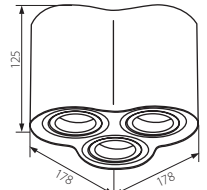

JDR

GU10

25°

BORD DLP

Deckenaufbauleuchte
Ceiling spotlight fixture
Luminaire ponctuel de plafond

BORD DLP-50

BORD DLP-250

BORD DLP-350

BORD DLP-350-AL

BORD DLP-350-B

Kanlux

Model	Article No.	Color / Material	Power [W]
BORD DLP-50-W	22551	weiß / white / blanc	max 25
BORD DLP-50-AL	22550	Aluminium / aluminium / aluminium	max 25
BORD DLP-50-B	22552	schwarz / black / noir	max 25
BORD DLP-250-W	22554	weiß / white / blanc	2 x max 25
BORD DLP-250-AL	22553	Aluminium / aluminium / aluminium	2 x max 25
BORD DLP-250-GR	22557	grau / grey / gris	2 x max 25
BORD DLP-250-B	22555	schwarz / black / noir	2 x max 25
BORD DLP-350-AL	25802	aluminium / aluminium / алюминий	3 x max 25
BORD DLP-350-B	25801	schwarz / black / noir	3 x max 25
BORD DLP-350-W	25800	weiß / white / blanc	3 x max 25