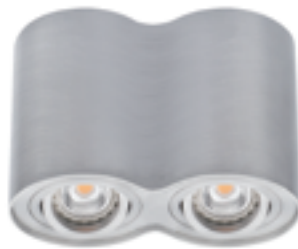

JDR

GU10

25°

BORD DLP

Deckenaufbauleuchte
Ceiling spotlight fixture
Luminaire ponctuel de plafond

BORD DLP-50

BORD DLP-250

BORD DLP-350

BORD DLP-50-W

BORD DLP-50-AL

BORD DLP-50-B

BORD DLP-250-W

BORD DLP-250-AL

BORD DLP-250-GR

BORD DLP-250-B

BORD DLP-350-W

BORD DLP-350-AL

BORD DLP-350-B

Kanlux

Model	Article No.	Color / Material	Power [W]
BORD DLP-50-W	22551	weiß / white / blanc	max 25
BORD DLP-50-AL	22550	Aluminium / aluminium / aluminium	max 25
BORD DLP-50-B	22552	schwarz / black / noir	max 25
BORD DLP-250-W	22554	weiß / white / blanc	2 x max 25
BORD DLP-250-AL	22553	Aluminium / aluminium / aluminium	2 x max 25
BORD DLP-250-GR	22557	grau / grey / gris	2 x max 25
BORD DLP-250-B	22555	schwarz / black / noir	2 x max 25
BORD DLP-350-AL	25802	aluminium / aluminium / алюминий	3 x max 25
BORD DLP-350-B	25801	schwarz / black / noir	3 x max 25
BORD DLP-350-W	25800	weiß / white / blanc	3 x max 25