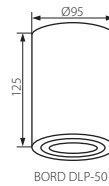

Deckenaufbauleuchte
Ceiling spotlight fixture
Luminaire ponctuel de plafond

BORD DLP-50