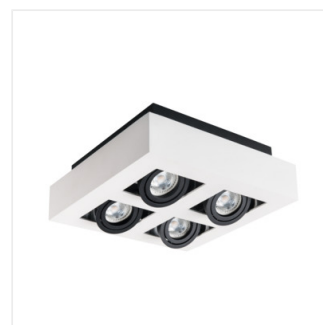

STOBI DLP 250-W

STOBI DLP 450-W