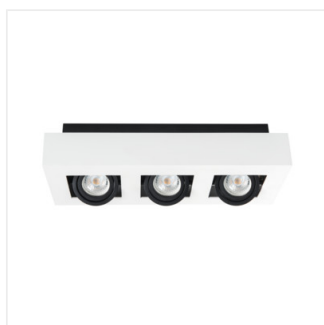

STOBI

Ceiling-mounted spotlight fitting

MODERN
design

home
use

[V] 220-240 AC	[Hz] 50/60		IP 20		[°C] 5÷25	
 45	 65		[mm²] 1-2,5	 0,5m	 GU10	 JDR
	CE	EAC				

26830	STOBI DLP 50-B	max 25	black
26831	STOBI DLP 50-W	max 25	white
26832	STOBI DLP 250-B	2 x max 25	black
26833	STOBI DLP 250-W	2 x max 25	white
26834	STOBI DLP 350-B	3 x max 25	black
26835	STOBI DLP 350-W	3 x max 25	white
26836	STOBI DLP 450-B	4 x max 25	black
26837	STOBI DLP 450-W	4 x max 25	white

- Enclosure material: aluminum alloy

Ceiling-mounted spotlight fitting

STOBI DLP 50-B

STOBI DLP 50-W

STOBI DLP 250-B

STOBI DLP 250-W

STOBI DLP 350-B

STOBI DLP 350-W