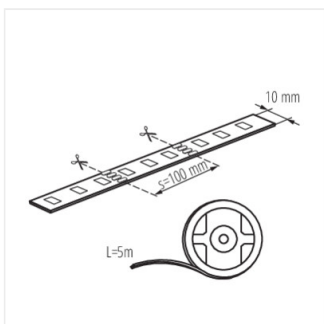

LEDS-B 7,2 W-M PI00 RGB;
IP65RGB; IP54RGB