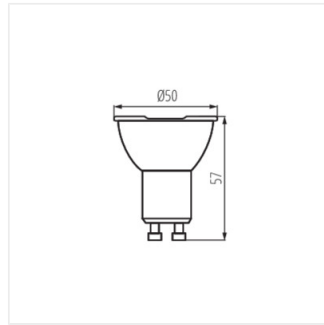

IQ-LED GU10 7W